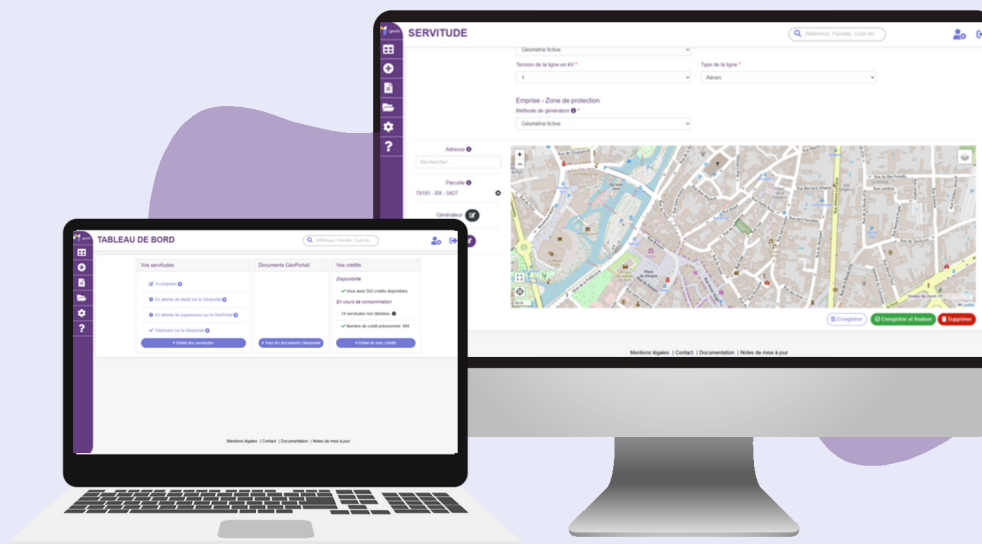

Saisie simplifiée

Une interface intuitive pour centraliser toutes les données nécessaires.

Vérification et validation

Un contrôle automatique avant envoi.

Suivi et traçabilité

Un tableau de bord pour garder une vue d'ensemble sur tous vos SUP.

Planification intelligente

Délimitation des zones d'emprise et des parcelles avec un éditeur cartographique adapté.

Transmission en un clic

Envoi rapide et sécurisé au Géoportail de l'Urbanisme.

maia

Prenez contact avec nous et révolutionnez votre gestion dès aujourd'hui.

Adoptez Geolii dès aujourd'hui !